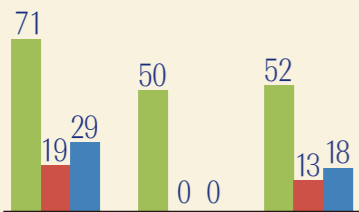

まち協 たまむすびの第4期後半活動報告

発表：松尾委員

綿あめ機づくり

「子どもたちが外で遊んでいますか？」
「大人の方が子どもを外で遊ばせることは大切ですか？」
「子どもたちは外で遊んでいますか？」

■ はい ■ いいえ ■ どちらともいえない
(グラフの数字は人数)

「たまむすび～あそび場支援プラットフォーム～」プロジェクトでは、外あそびを通して、いろいろな人や団体を結ぶ「場」や「つながり」をつくる活動をしてきました。一方シニアの地域デビューの手助けの一助として、既に活動されている団体とのコラボ活動にも取り組みました。