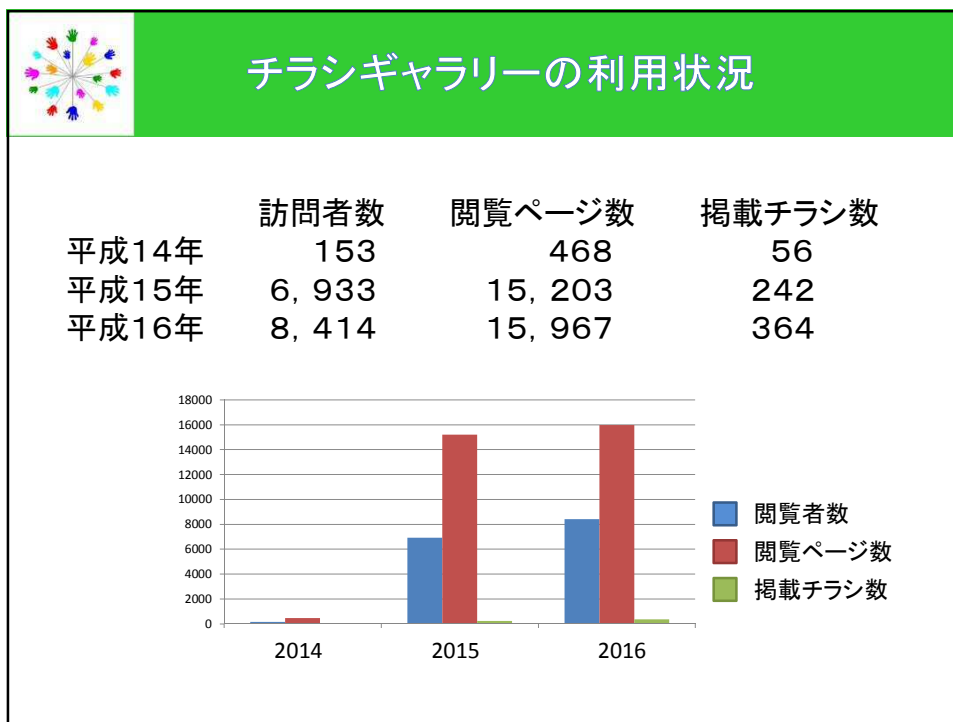

子育ての情報 若者の情報 介護支援の情報 地域の情報

子育て 若者 介護支援 地域活動

マグネット多摩の活動状況

PR活動: 多摩区役所1Fロビー

多摩区民祭ほか
たまたま子育て祭り
高津どんなもんじゃ祭り
ごえん楽市に出展しました

専修大学遠山ゼミとの協働ワーク

チラシギャラリーの使い方

【チラシギャラリーを見る場合】